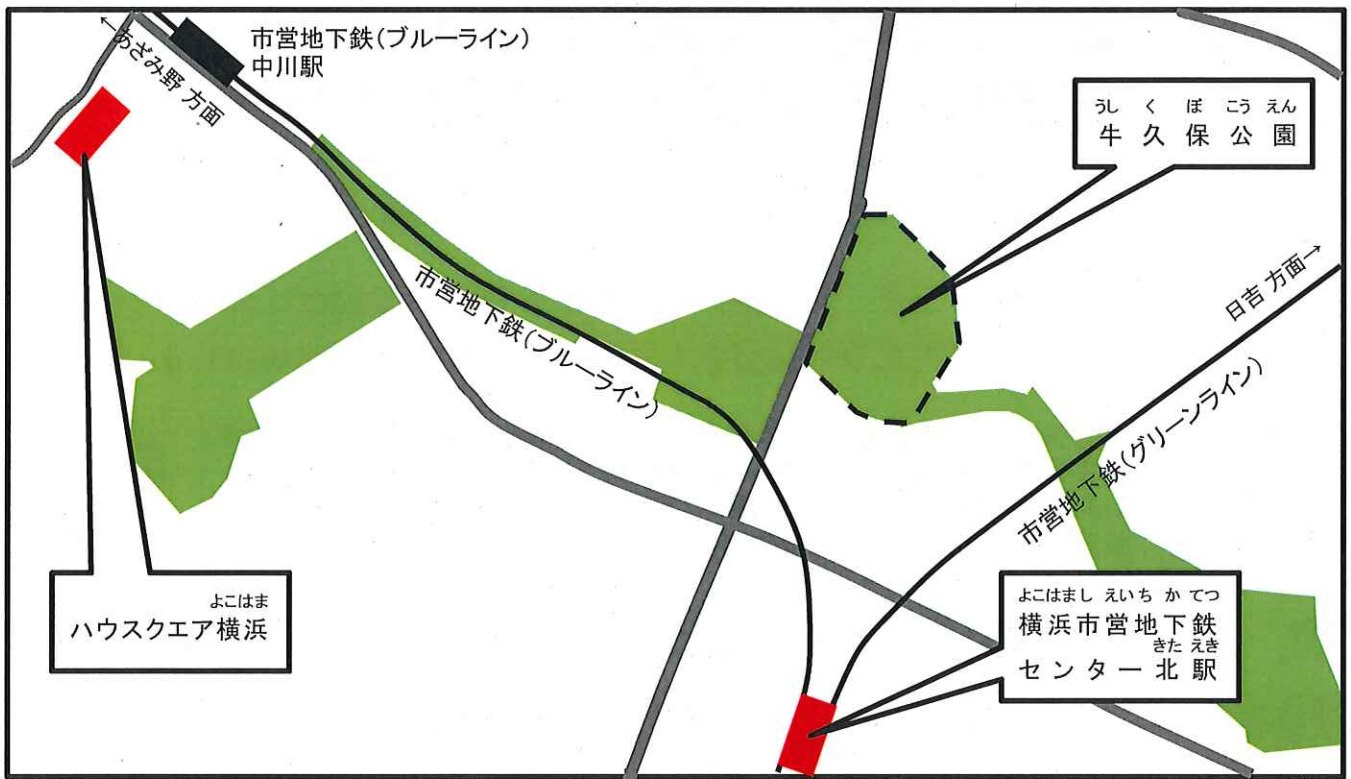

## 会場位置

- ・午前中は「牛久保公園(野外)」でさまざまな生きものを観察します。
- ・集合場所(センター北駅)から室内会場(ハウススクエア横浜)まで、約2.5kmを歩きます。
- ・昼食会場は「ハウススクエア横浜」の予定です。各自昼食をご持参下さい。
- ・雨天の場合は室内学習(会場:ハウススクエア横浜)のみとなります。
- ・野外活動中止の判断は、当日朝7:00に行い、中止の場合のみ電話にて連絡します。
- ・保護者同伴が必須となります。